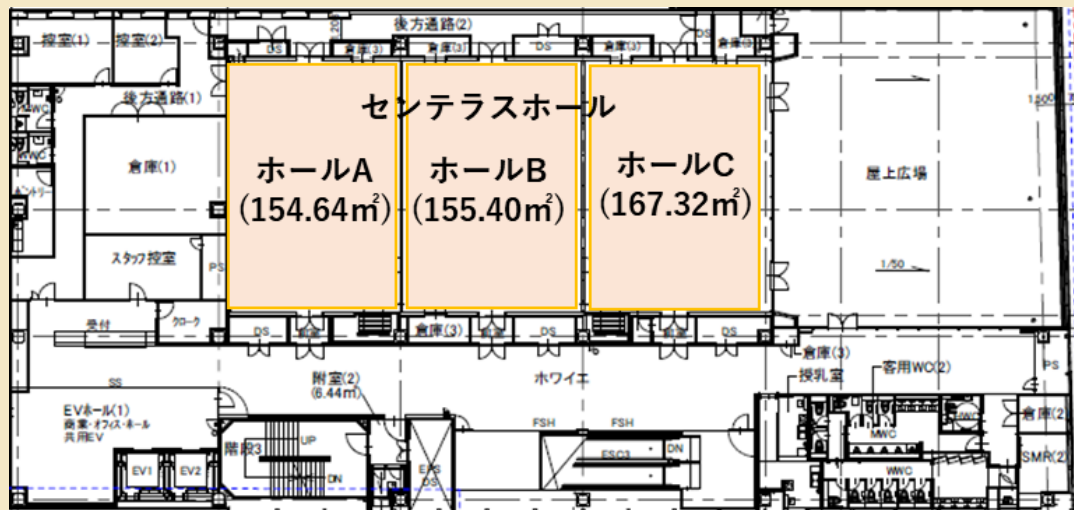

6階 センテラスホール

センテラスホール概要(3面利用の場合)

【利用時間】 10:00~20:00(時間外利用は要相談)

【収容人数】 約300人

※ケータリングでの飲食可

【センテラスホール 使用料金】

施設名	ホールA ホールB ホールC	収容人数 (約)	天井高	使用料/ 1時間 平日 (税込)	使用料/1日 平日 (税込)	使用料/1日 土日祝 (税込)
センテラスホール (6F)	3面	スクール 3名掛/216名 (長机72台) ※シアター 約300名	5.8m	¥60,000 (税込¥66,000)	¥350,000 (税込¥385,000)	¥455,000 (税込¥500,500)
	2面	スクール 3名掛/165名 (長机54台)	5.8m	¥40,000 (税込¥44,000)	¥250,000 (税込¥275,000)	¥325,000 (税込¥357,500)
	1面	スクール 3名掛/81名 (長机27台)	5.8m	¥20,000 (税込¥22,000)	¥150,000 (税込¥165,000)	¥195,000 (税込¥214,500)

控室 1	¥5,000 (税込¥5,500)
控室 2	¥5,000 (税込¥5,500)
スタッフ控室1・受付1・クローク1セット	¥10,000 (税込¥11,000)

【センテラスホール 備品料金】

備品	金額 (税込)	サイズ	数
・大スクリーン+プロジェクターセット	¥15,000 (税込¥16,500)	300インチ (Aホール側)	1台
・小スクリーン+プロジェクターセット	¥10,000 (税込¥11,000)	180インチ	3台
・有線マイク	室料込み		6本(各ホール2本)
・無線マイク	室料込み		6本(各ホール2本)
・ピンマイク	室料込み		2本
・インターネット	室料込み		
・長机 (ホール用)	室料込み	1800×450×70	65台
・イス (ホール用)	室料込み	475×535×785	300脚
・円卓 (クロス付き)	¥1,000 (税込¥1,100)	1800×700	28台
・簡易ステージ (セット価格)	¥50,000 (税込¥55,000)	2400×1200×400	6台
・ステージ用ステップ		978×344×300	6台
・司会台	¥3,000 (税込¥3,300)		
・講演台	¥3,000 (税込¥3,300)		
・パーティション (1台あたり)	¥1,000 (税込¥1,100)	1200×442×1800	5台